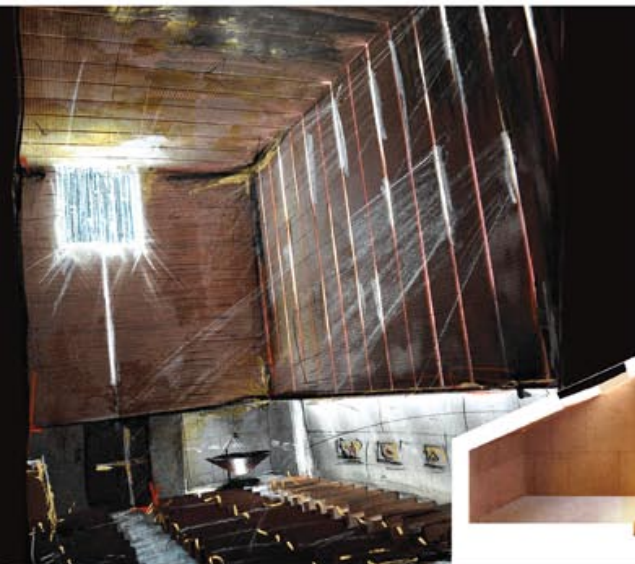

# NEGLI SPAZI DEL SACRO CHIESA DEL SACRO CUORE DI GESÙ A BARAGALLA

PROGETTO DI  
DAVIDE  
RAFFIN

OPERE DI  
MASSIMO  
POLDELMENGO

UDINE GALLERIE DEL PROGETTO

27 LUGLIO > 29 AGOSTO 2010

## INVITO

martedì 27 luglio 2010, ore 18.00

verrà inaugurata la mostra

**NEGLI SPAZI DEL SACRO.**

**CHIESA DEL SACRO CUORE DI GESÙ A BARAGALLA, REGGIO EMILIA**

Progetto vincitore del concorso nazionale CEI 2006